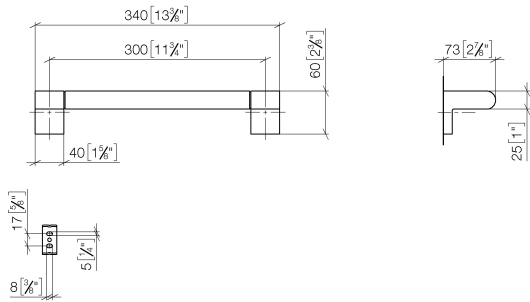

83 030 670

- gauge 300 mm
- width 340mm
- height 60 mm
- 73mm projection

	Chrome	83 030 670-00
	Brushed Platinum	83 030 670-06
	Dark Chrome	83 030 670-19
	Matte Black	83 030 670-33
	Brushed Chrome	83 030 670-93

83 030 670

mm [inches]

### Spare parts list

No.	Item Number	Name	Quantity used	Delivery time
1	05 17 20 736 00 90	fixing set	2	2
2	09 31 11 049 90	pin	2	2
3	08 17 67 500-00	holder	1	10
4	04 31 11 113 00 90	pin	2	2
5	90 28 22 580 00-00	holder	1	10
6	08 17 67 501-00	holder	1	10