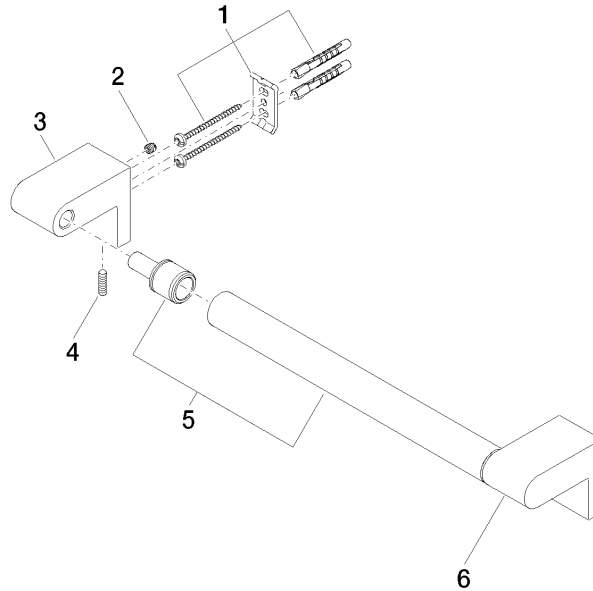

83 030 670

- gauge 300 mm
- width 340mm
- height 60 mm
- 73mm projection

	Chrome	83 030 670-00
	Brushed Platinum	83 030 670-06
	Dark Chrome	83 030 670-19
	Matte Black	83 030 670-33
	Brushed Chrome	83 030 670-93

83 030 670

mm [inches]

### Spare parts list

No.	Item Number	Name	Quantity used	Delivery time
1	05 17 20 736 00 90	fixing set	2	2
2	09 31 11 049 90	pin	2	2
3	08 17 67 500-00	holder	1	10
4	04 31 11 113 00 90	pin	2	2
5	90 28 22 580 00-00	holder	1	10
6	08 17 67 501-00	holder	1	10